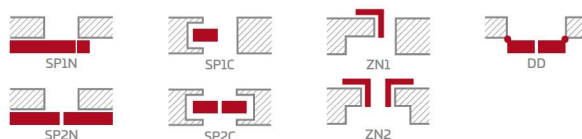

PETUNIA 6

PETUNIA 7

PETUNIA 8

Prezentowany model PETUNIA 1 w okleinie DĄB PREMIUM z klamką FUTURA INOX

KONSTRUKCJA

- skrzydło przylgowe lub bezprzylgowe wykonane w technologii ramiakowej STILE
- ramiaki z płyty MDF pokryte okleiną GREKO oraz ramiaki pionowe z warstwowo klejonego drewna obłożone cienkimi płytami HDF pokryte okleiną PREMIUM lub CPL
- płyciny z płyty HDF o grubości 4mm pokryte okleiną GREKO, CPL lub PREMIUM

OKUCIA

- trzy srebrne zawiasy 2-czopowe z regulacją w płaszczyźnie poziomej w skrzydle przylgowym
- trzy ukryte zawiasy w skrzydle bezprzylgowym
- zamek zasuwkowy w skrzydle przylgowym i magnetyczny w skrzydle bezprzylgowym na klucz, wkładkę patentową, oszczędnościowy lub z blokadą

DOSTĘPNE ROZWIĄZANIA (str. 119-130)

DOSTĘPNE SZEROKOŚCI SKRZYDEŁ

60 70 80 90 100

DOPLATY

podcięcie wentylacyjne	20,00 zł* / 24,60 zł**
tuleje tworzywowe drewnopodobne (4 szt.)	15,00 zł* / 18,45 zł**
tuleje metalowe okrągłe i kwadratowe (4 szt.); wykończenie: nikiel szczotkowany, patyna, białe i czarne	80,00 zł* / 98,40 zł**
kratka wentylacyjna (tylko dla skrzydeł o szerokościach: 80, 90, 100)	20,00 zł* / 24,60 zł**
skrzydło przylgowe i bezprzylgowe „100”	40,00 zł* / 49,20 zł**
szkło klejone VSG 221 szyba mleczna bezpieczna, obustronnie gładka cena za 1 sztukę szyby	12,00 zł* / 14,76 zł**
osłonki metalowe na zawiasy w skrzydle przylgowym (kolor: nikiel szczotkowany, patyna, chrom połysk, mosiądz połysk, biały i czarny); cena za komplet na 1 zawias	9,00 zł* / 11,07 zł**
uszczelka opadająca	90,00 zł* / 110,70 zł**